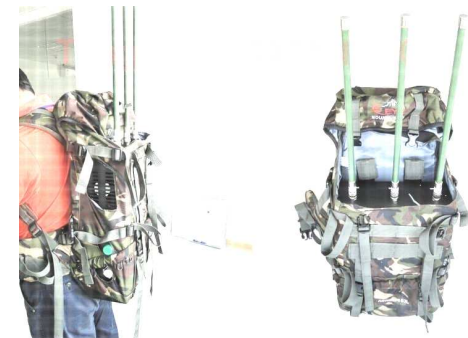

Bloqueador de Celulares, tipo Mochila de campaña.
Freq. 925-960, 1805-1880, 3g(2110-2170)
Este modelo fue diseñado para uso Militar.
Potencia ajustable.
Bloquea hasta 120 metros(<=-75db).(
depende señal en area).

www.aprinosa.com- SU AMIGO EN SOLUCIONES DE SEGURIDAD A SU ALCANCE.

Equipo de Protección a su Información.