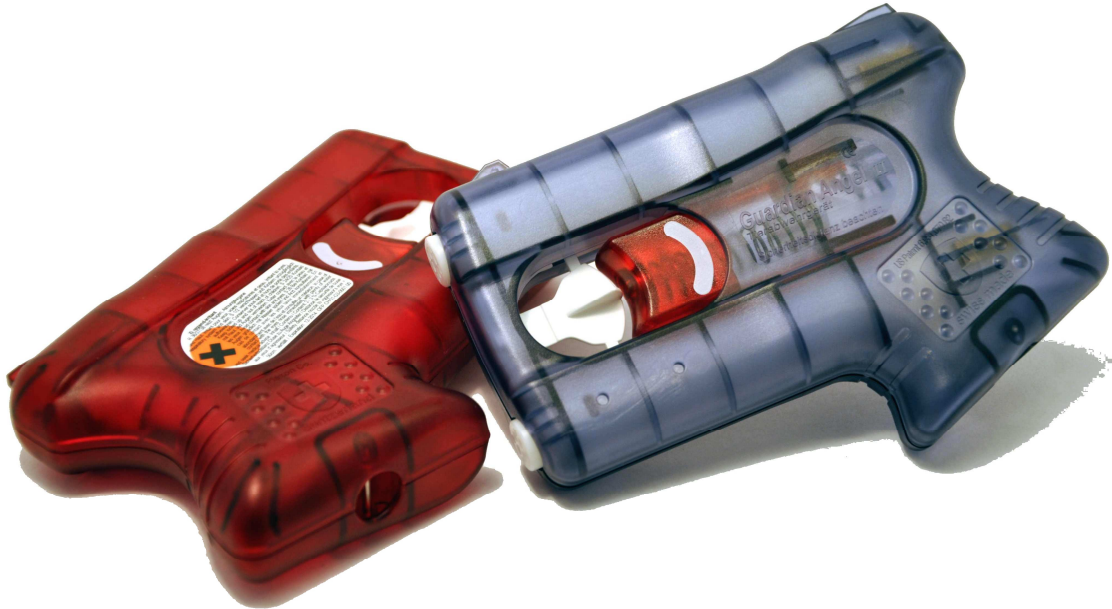

Ideal para protección de bancos, departamentos de seguridad, casinos, oficinas, instituciones de gobierno. Incluye 1 equipo Valentina, 10 bolas de talco, 10 bolas de goma, 10 bolas de oleoresin.

Ideal para protección de bancos, departamentos de seguridad, casinos, oficinas, instituciones de gobierno.

JET PROTECTOR –(LANZA GEL OLEARESIN)

SEGURO PARA COLOCACION

El “JET PROTECTOR” es un sistema no letal, altamente efectivo . este producto Cuenta 10% de oleoresin capsicum.el rango de uso efectivo de este sistema es de 1.5 mt a 7 metros.

El “jet protector” trabaja en cualquier posicion asi como orientacion. para expulsar el oleoresin capsicum solo es necesario jalar el gatillo”.

Ideal para protección de bancos, departamentos de seguridad, casinos, oficinas, instituciones de gobierno.

Se podrá detener delincuentes. Practico e Ideal para situaciones de riesgo donde es importante salvar vidas!!.

Angel Guardian

El "ANGEL GUARDIAN" es un sistema no letal, altamente efectivo . este producto Cuenta 10% de oleoresin capsicum.el rango de uso efectivo de este sistema es de 1 mt a 4 metros.